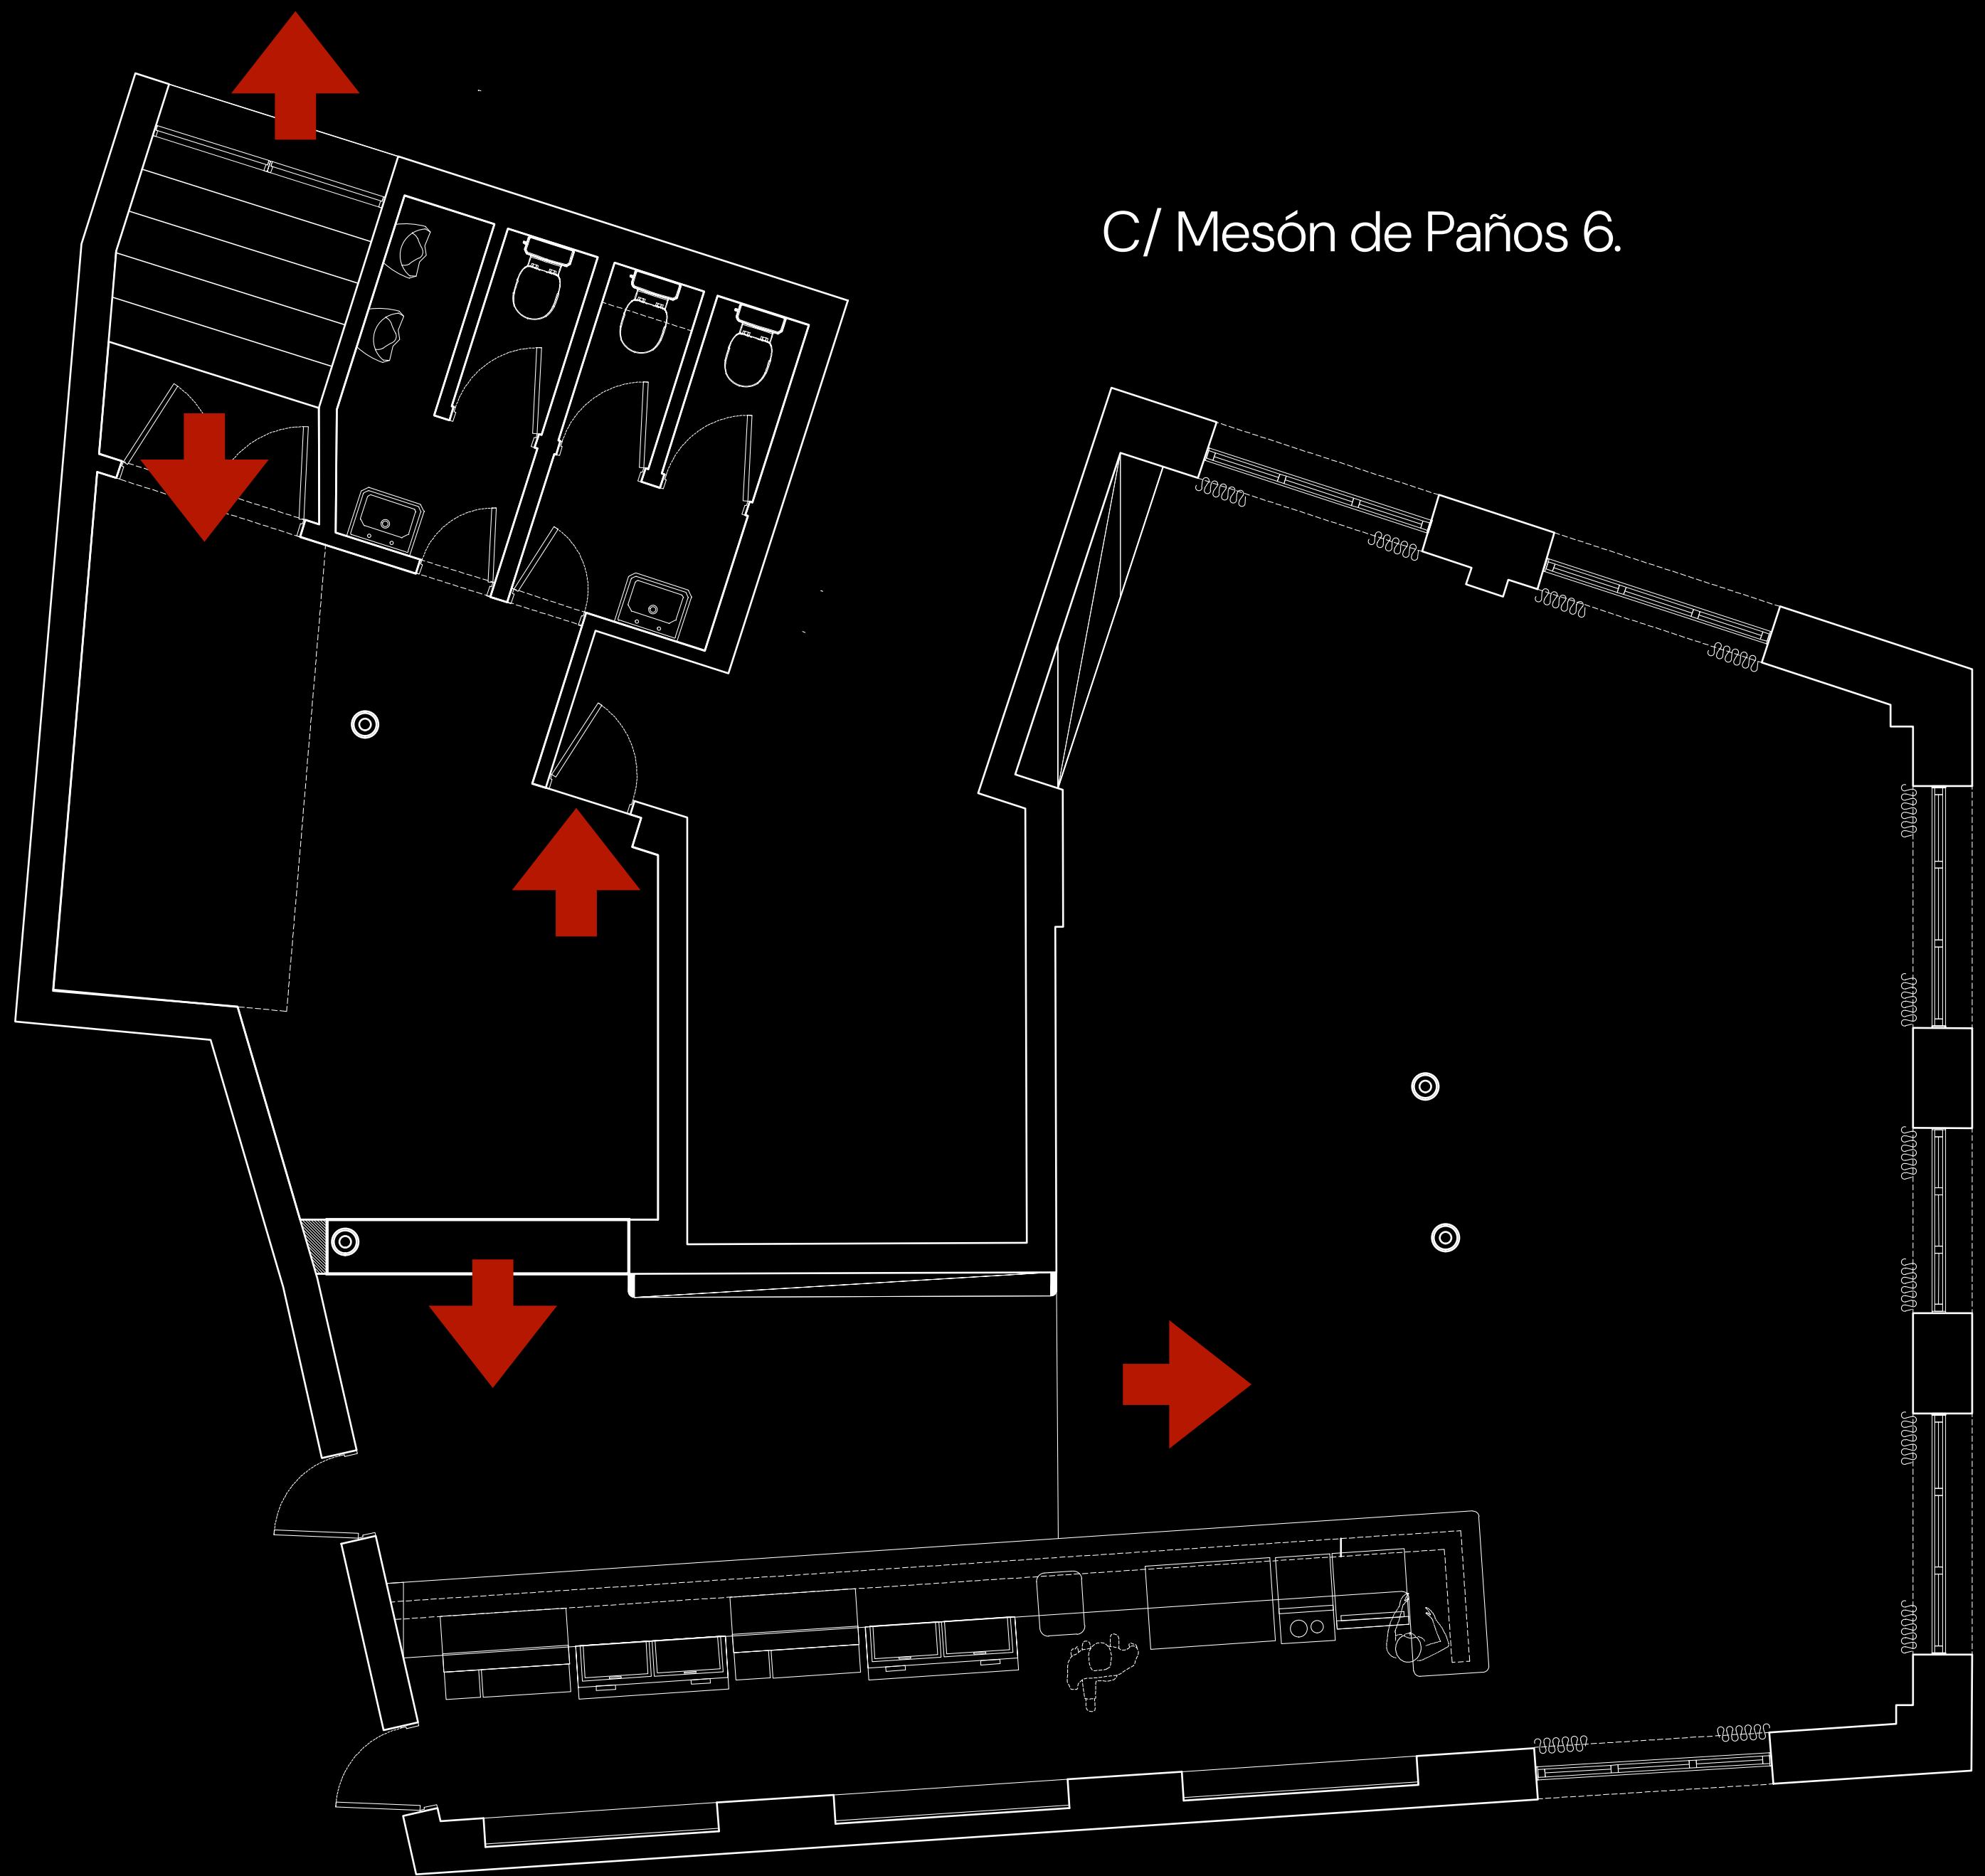

C/ Mesón de Paños 6.

Pza. Mayor ←

Ópera →

café
madrid